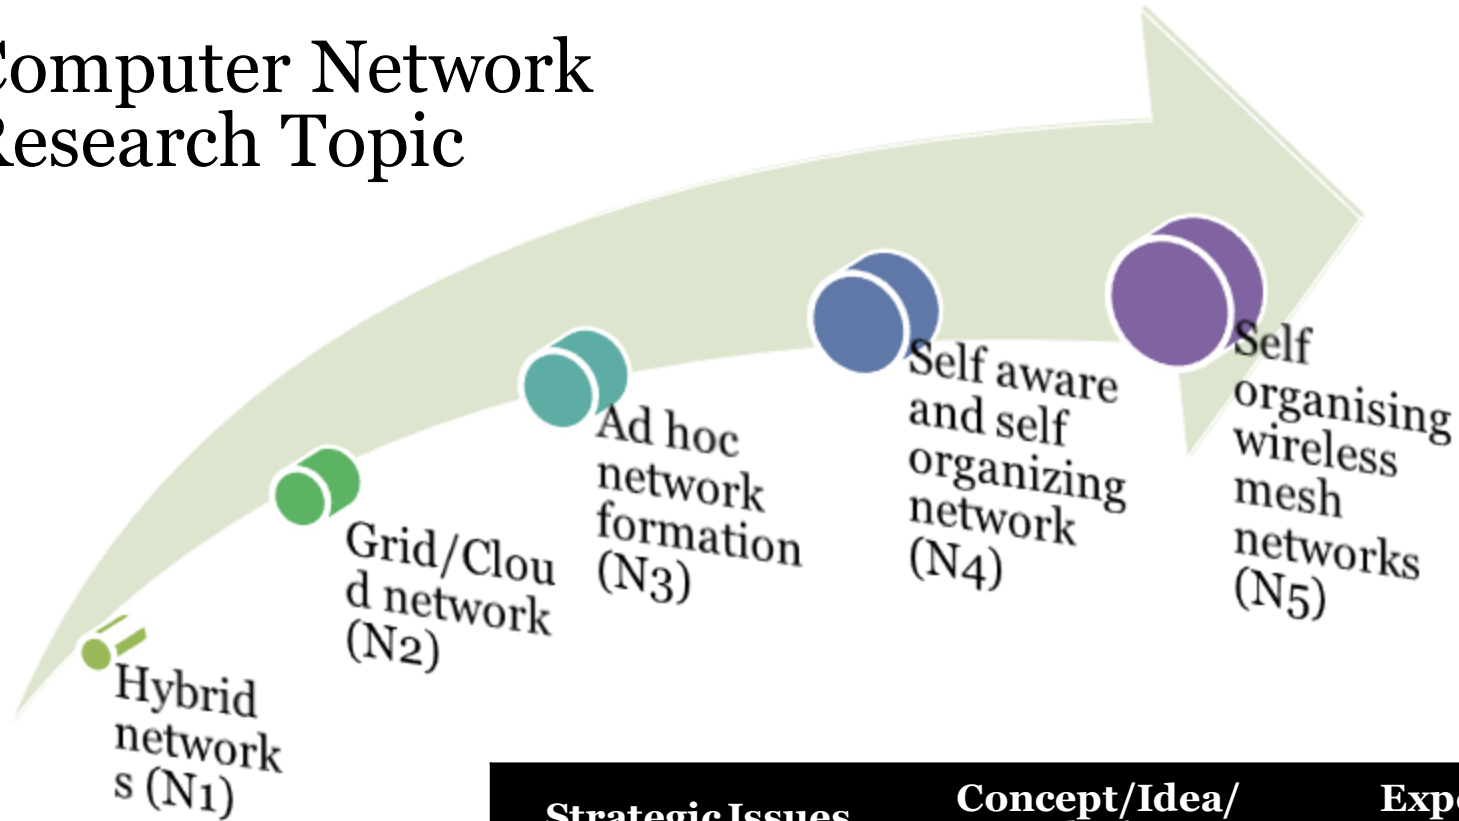

Misi:

- Mempublikasikan penelitian dan studi kaji mengenai Jaringan Komputer dan Teknologi Perangkat Keras.
- Melakukan penelitian di bidang Jaringan dan teknologi perangkat keras yang dapat berdampak pada kemajuan teknologi di Kepulauan Riau dan Indonesia.

ROADPMAP Penelitian

Teknologi Komputer Jaringan, memberikan ide/solusi baru dalam meningkatkan performa jaringan komputer.

Keamanan Siber, membangun teknologi yang dapat melindungi sistem informasi dan jaringan di masa depan.

Teknologi Perangkat Keras, membangun konsep baru dalam mengembangkan teknologi perangkat keras yang dapat mendukung semua aktivitas manusia.

Computer Network Research Topic

Strategic Issues	Concept/Idea/Solution	Expertise/Competency
Computer Network Technology	New concept or idea which can be advancing computer network performance	ICT/Network Engineer