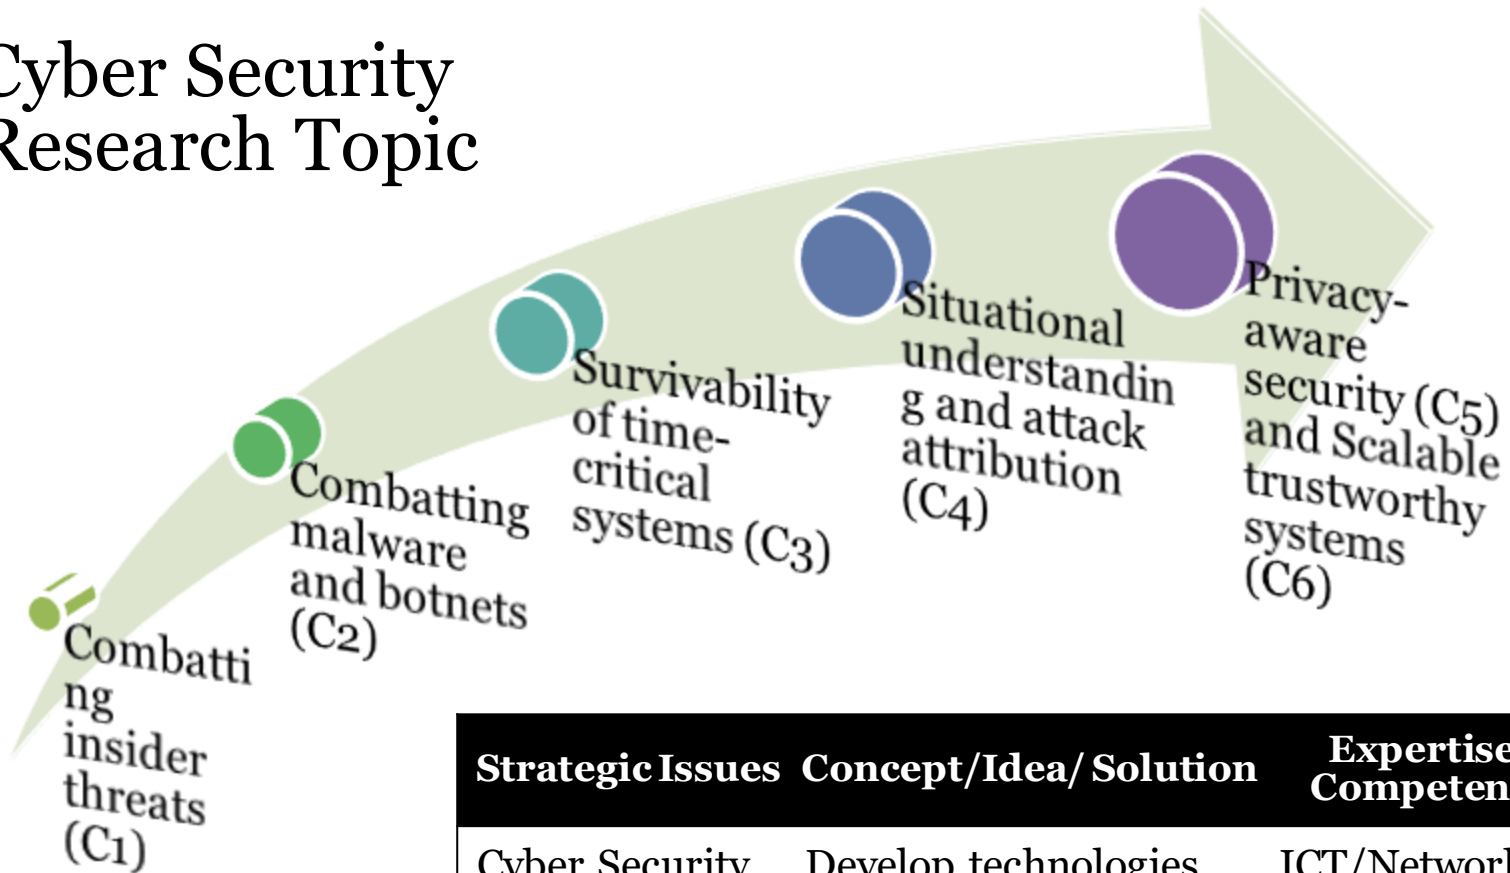

Cyber Security Research Topic

Strategic Issues	Concept/Idea/ Solution	Expertise/ Competency
Cyber Security	Develop technologies that will protect information systems and networks into the future.	ICT/Network Engineer